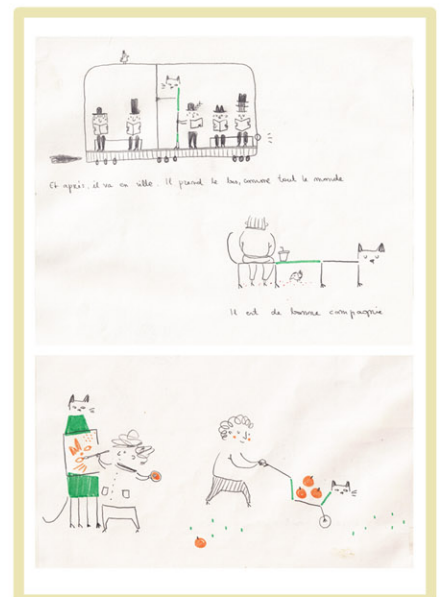

CADRES #10, #11, #12, #13, #14

Recherches

Reproduction

5 impressions sur papier, cadres en bois brut et plexi

Dimensions : 30x21 cm

Valeur d'assurance : 5x20€

DESRIPTIF DE L'EXPOSITION

CADRES #15, #16, #17, #18, #19, #20

Recherches
Reproduction

6 impressions sur papier, cadres en bois brut et plexi
Dimensions : 21x30cm
Valeur d'assurance : 6x20€

DESCRIPTIF DE L'EXPOSITION

CADRE #23

Marcel, super chat

Sérigraphie sur papier