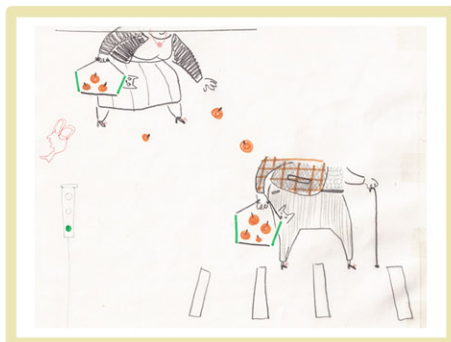

DESCRIPTIF DE L'EXPOSITION

CADRES #2, #3, #4, #5

Recherches

Reproduction

4 impressions sur papier, cadres en bois brut et plexi

Dimensions : 13x18cm

Valeur d'assurance : 4x10€