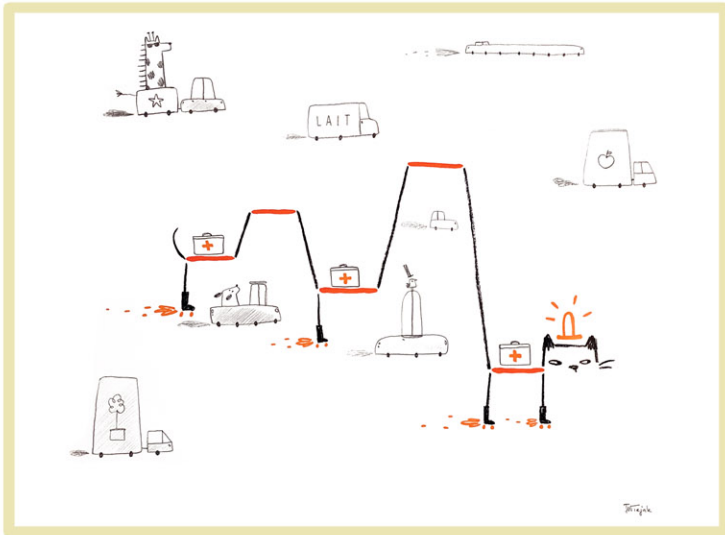

Valeur d'assurance : 20€

CADRE #25

Le bus pour aller en ville

Sérigraphie sur papier

Cadre en bois brut et plexi

Dimensions cadre : 50x40cm

Valeur d'assurance : 50€

DESCRIPTIF DE L'EXPOSITION

CADRE #26

Dans les embouteillages

Dessin original

Cadre en bois brut et plexi

Dimensions : 50x40cm

Valeur d'assurance : 100€

CADRE #27

Il aide même les pompiers !