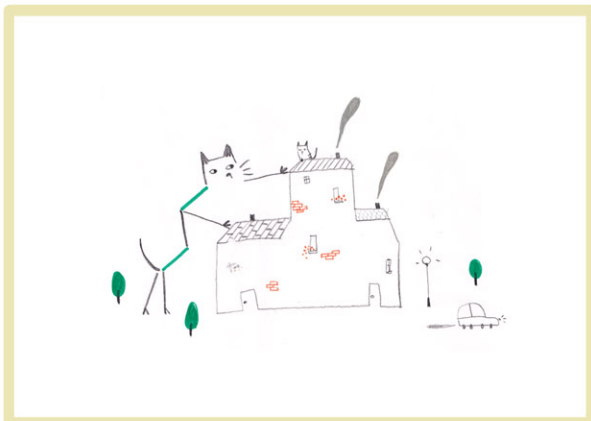

DESCRIPTIF DE L'EXPOSITION