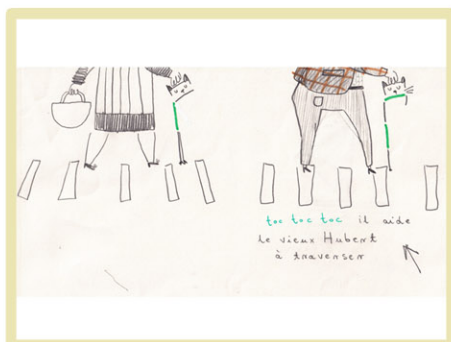

DESCRIPTIF DE L'EXPOSITION

CADRES #2, #3, #4, #5

Recherches

Reproduction

4 impressions sur papier, cadres en bois brut et plexi

Dimensions : 13x18cm

Valeur d'assurance : 4x10€