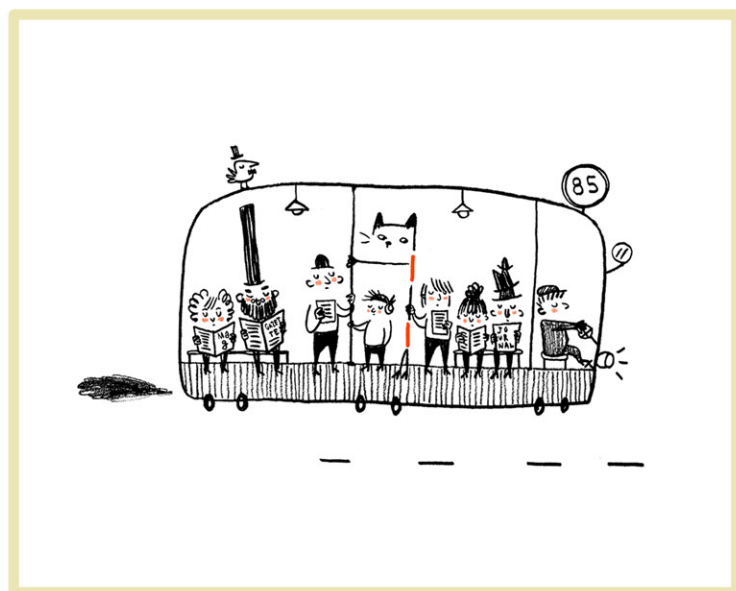

Valeur d'assurance : 20€

CADRE #25

Le bus pour aller en ville

Sérigraphie sur papier

Cadre en bois brut et plexi

Dimensions cadre : 50x40cm

Valeur d'assurance : 50€

DESCRIPTIF DE L'EXPOSITION

CADRE #26

Dans les embouteillages

Dessin original

Cadre en bois brut et plexi

Dimensions : 50x40cm

Valeur d'assurance : 100€

CADRE #27

Il aide même les pompiers !