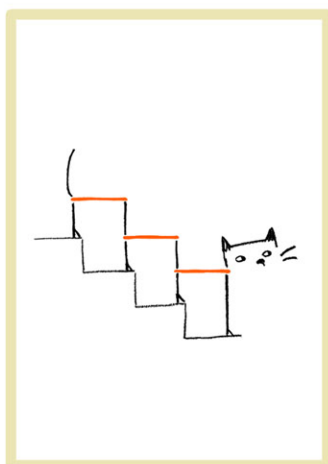

DESCRIPTIF DE L'EXPOSITION

CADRE #23

Marcel, super chat

Sérigraphie sur papier

Cadre en bois brut et plexi

Dimensions cadres : 30x40cm

Valeur d'assurance : 50€

CADRE #24

Escalier

Sérigraphie et posca sur papier

Cadre en bois brut et plexi

Dimensions cadres : 21x30cm

Valeur d'assurance : 20€

CADRE #25

Le bus pour aller en ville

Sérigraphie sur papier

Cadre en bois brut et plexi

Dimensions cadre : 50x40cm

Valeur d'assurance : 50€