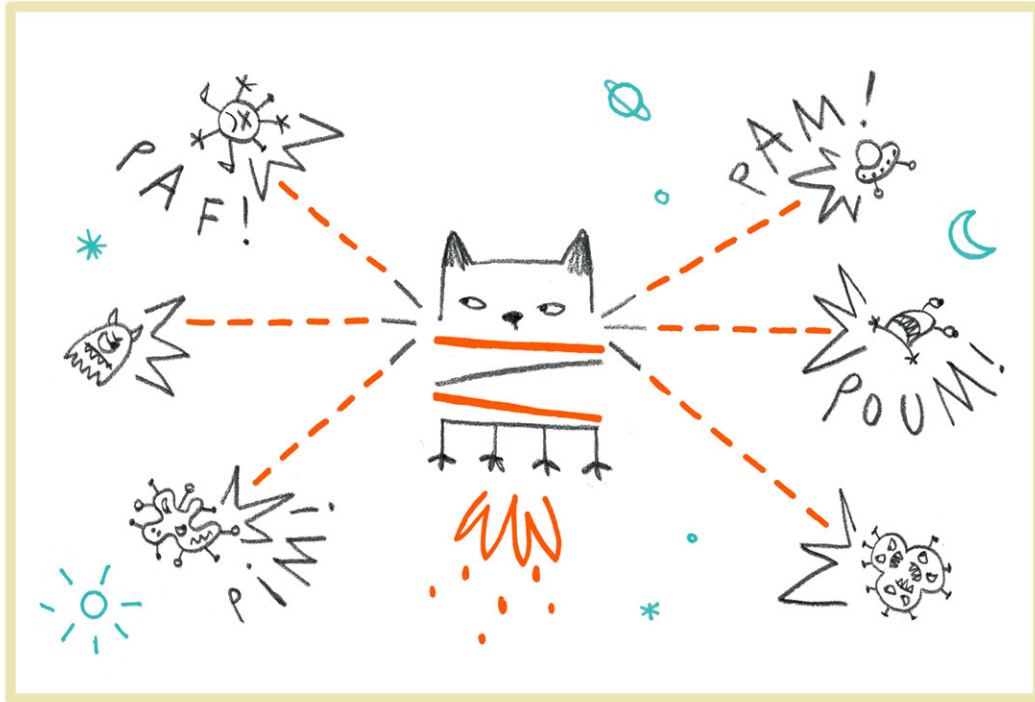

DESCRIPTIF DE L'EXPOSITION

CADRE #30

Psiung-psiung-psiung

Dessin original

Cadre en bois brut et plexi

Dimensions : 70x50cm

Valeur d'assurance : 200€