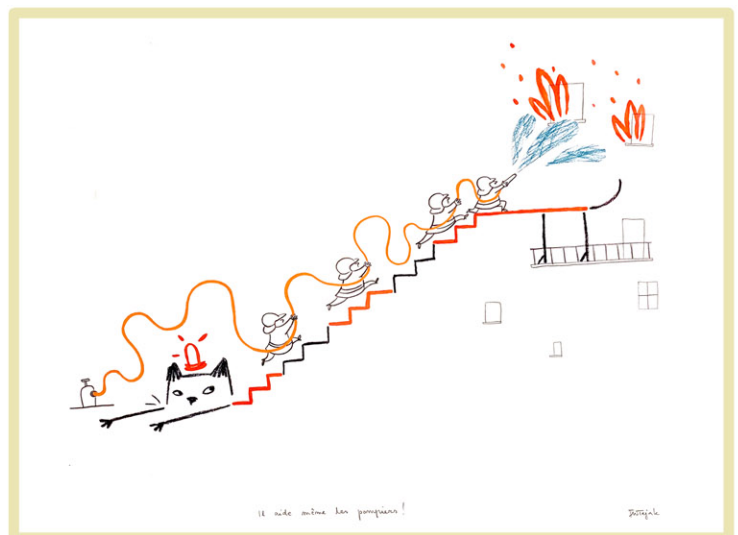

CADRE #26

Dans les embouteillages

Dessin original

Cadre en bois brut et plexi

Dimensions : 50x40cm

Valeur d'assurance : 100€

CADRE #27

Il aide même les pompiers !

Dessin original

Cadre en bois brut et plexi

Dimensions : 50x40cm

Valeur d'assurance : 100€

DESCRIPTIF DE L'EXPOSITION

CADRE #28

Il s'en sort toujours

Dessin original